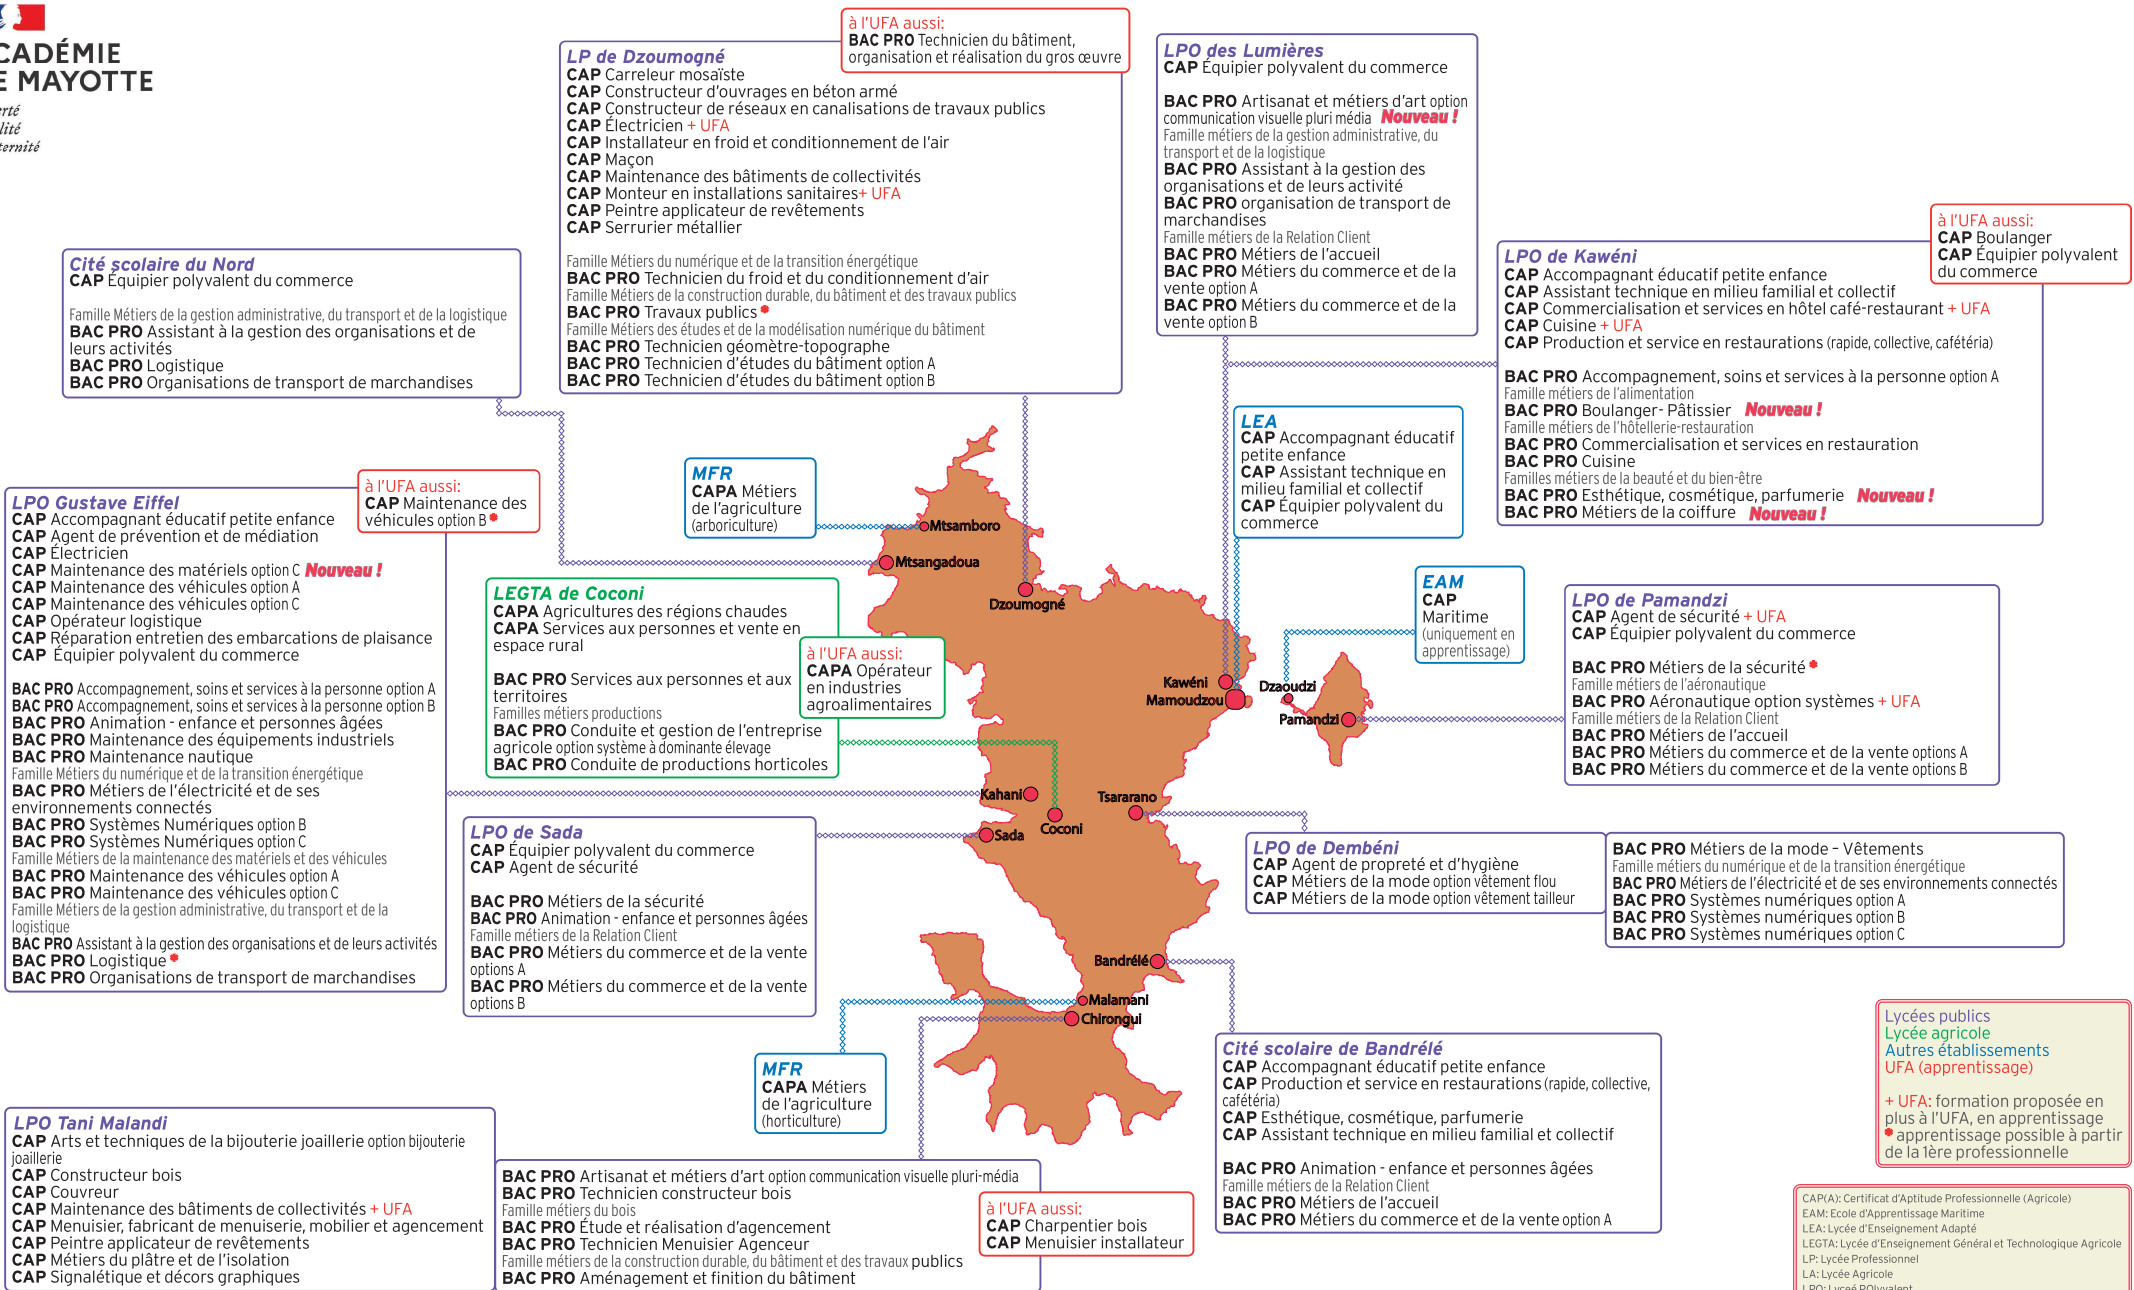

CARTE DES FORMATIONS PROFESSIONNELLES: LES CAP ET LES BACS PRO

Rentrée 2021

ACADÉMIE DE MAYOTTE

Liberté
Égalité
Fraternité

Cité scolaire du Nord
CAP Équipier polyvalent du commerce
Famille Métiers de la gestion administrative, du transport et de la logistique
BAC PRO Assistant à la gestion des organisations et de leurs activités
BAC PRO Logistique
BAC PRO Organisations de transport de marchandises

LP de Dzoumogné
CAP Carreleur mosaïste
CAP Constructeur d'ouvrages en béton armé
CAP Constructeur de réseaux en canalisations de travaux publics
CAP Électricien + UFA
CAP Installateur en froid et conditionnement de l'air
CAP Maçon
CAP Maintenance des bâtiments de collectivités
CAP Monteur en installations sanitaires + UFA
CAP Peintre applicateur de revêtements
CAP Serrurier métallier
à l'UFA aussi:
BAC PRO Technicien du bâtiment, organisation et réalisation du gros œuvre
Famille Métiers du numérique et de la transition énergétique
BAC PRO Technicien du froid et du conditionnement d'air
Famille Métiers de la construction durable, du bâtiment et des travaux publics
BAC PRO Travaux publics
Famille Métiers des études et de la modélisation numérique du bâtiment
BAC PRO Technicien géomètre-topographe
BAC PRO Technicien d'études du bâtiment option A
BAC PRO Technicien d'études du bâtiment option B

LPO des Lumières
CAP Équipier polyvalent du commerce
BAC PRO Artisanat et métiers d'art option communication visuelle pluri média **Nouveau !**
Famille métiers de la gestion administrative, du transport et de la logistique
BAC PRO Assistant à la gestion des organisations et de leurs activités
BAC PRO organisation de transport de marchandises
Famille métiers de la Relation Client
BAC PRO Métiers de l'accueil
BAC PRO Métiers du commerce et de la vente option A
BAC PRO Métiers du commerce et de la vente option B