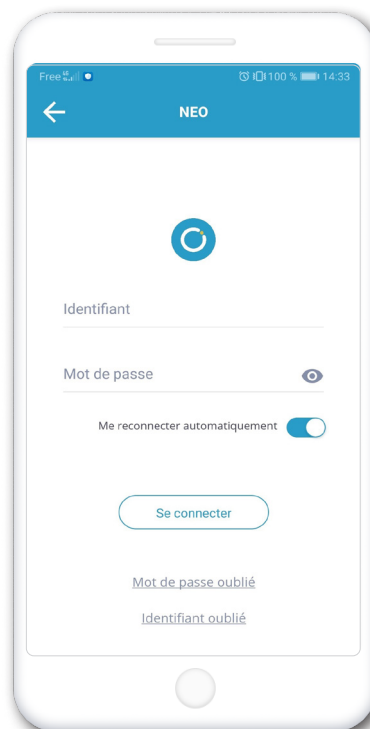

## NEO Pocket, l'essentiel de NEO au bout des doigts !

Téléchargez l'application mobile NEO Pocket et retrouvez les services les plus essentiels de votre espace numérique.

1

Téléchargez l'application et sélectionnez votre espace numérique dans la liste.

2

Entrez votre identifiant et votre mot de passe pour accéder à votre réseau.

3

Découvrez l'application et paramétrez vos notifications mobile dans Mon compte.