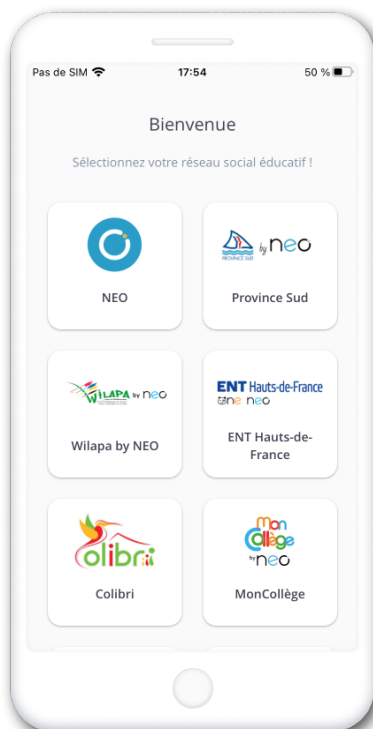

# Pocket neo

L'app mobile du réseau collaboratif des collèges et lycées

## NEO Pocket, l'essentiel de NEO au bout des doigts !

Téléchargez l'application mobile NEO Pocket et retrouvez les services les plus essentiels de votre espace numérique.

1

Téléchargez l'application et sélectionnez votre espace numérique dans la liste.

2

Entrez votre identifiant et votre mot de passe pour accéder à votre réseau.

3

Découvrez l'application et paramétrez vos notifications mobile dans Mon compte.